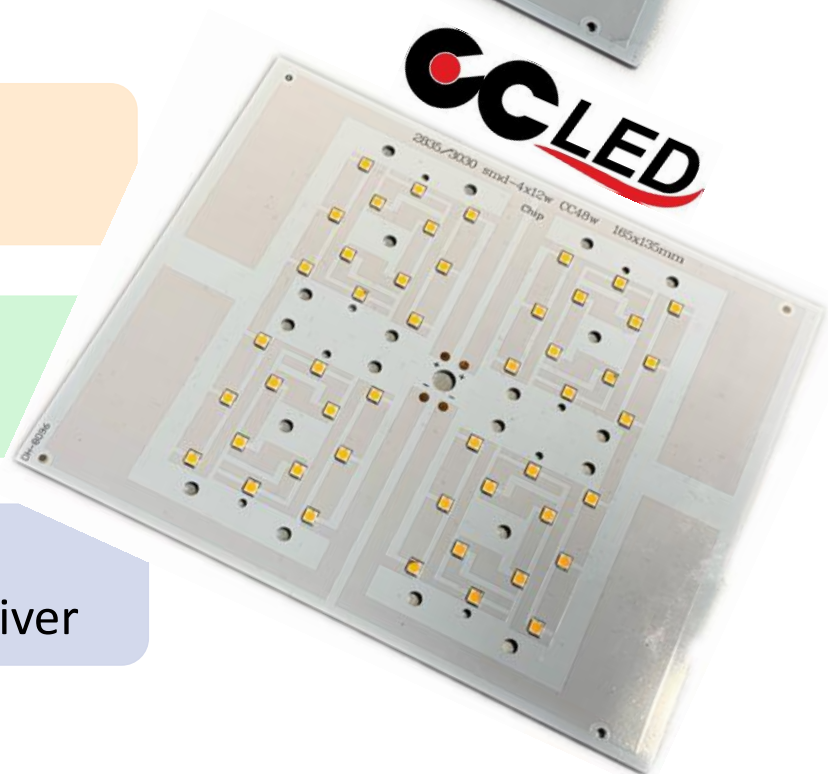

48watt

- size: 165*135 mm
- 4*12*130lm/w

3030
bridgelux

- 48*1w
- pcb thickness : 1.4mm

natural

- 300ma
- 18-24w/ 25-50w driver

48watt

- size: 165*135 mm
- 4*12*30lm/w