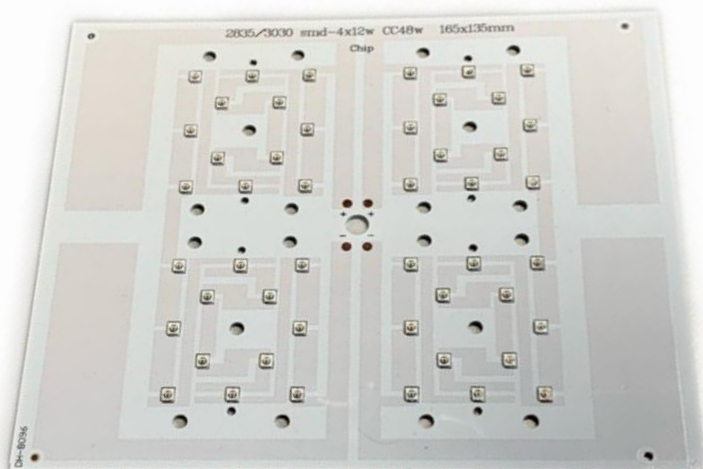

green

- 300ma
- 18-24w/ 25-50w driver

48watt

- size: 165*135 mm
- 4*12*20lm/w

3030
bridgelux

- 48*1w
- pcb thickness : 1.4mm

blue

- 300ma
- 18-24w/ 25-50w driver

CLED

12w
lens

60
درجه

90
درجه

www.cled.ir

خرید آنلاین از سایت

RoHS
COMPLIANT

آدرس: تهران - لاله زارنو - نرسیده به خ انقلاب، پاساژ چلچراغ طبقه دوم، واحد ۶