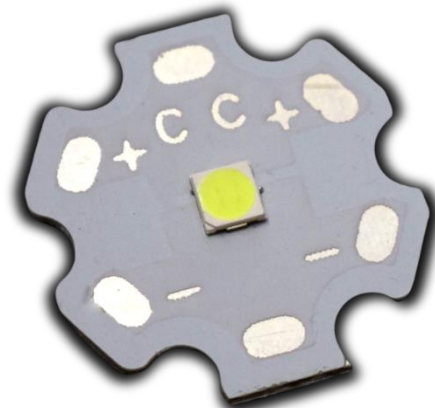

Smd star (cc) **1watt**

white/1w

3-3.4v 300 ma

6000-6500 cct

3030 smd / bridgelux

gold wire/ copper base

120-130lm/w

green /1w

3-3.4v 300 ma

520-530nm

3030 smd / bridgelux

gold wire/ copper base

200-220 LM/w

Smd star (cc) **1watt**

red / 1w

3-3.4v 300 ma

620-625 nm

3030 smd / bridgelux

20-30LM/W

gold wire/ copper base

warm white / 1w

3-3.4v 300 ma

3000-3200 cct

3030 smd / bridgelux

gold wire/ copper base

120-130lm/w

RGB 1.5watt

Red 2-2.2 V

blue 3-3.2 V

green 3-3.2 V

current 450 ma

SMD 5053 epiled